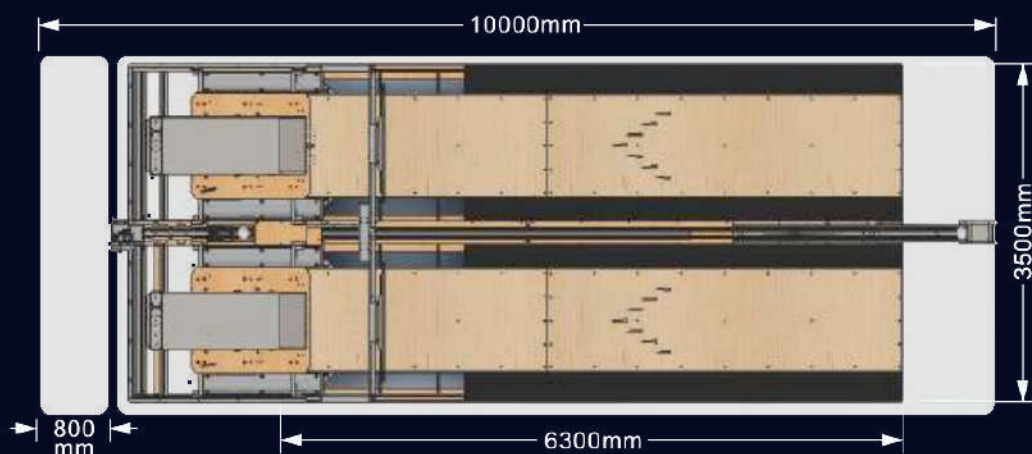

↔ Largo	9,13 m (personalizable)	↑ Ancho	3,48 m (2 carriles)	↑ Alto	2,25 m (2 carriles)
⚡ Tensão	220 V / 110 V	⚡ Max. P.	3000W	⚡ STANDBY	800W

MELHOR PRODUTO DE LAZER DE 2025 PARA HOTEIS, PUBS, RESTAURANTES