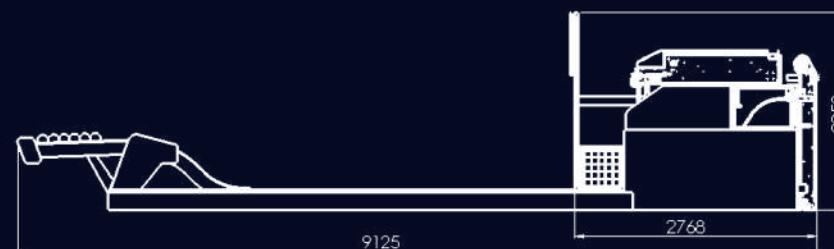

↔ Largo	9,13 m (personalizable)	↑ Ancho	3,48 m (2 carriles)	↑ Alto	2,25 m (2 carriles)
⚡ Tensão	220 V / 110 V	⚡ Max. P.	3000W	⚡ STANDBY	800W

MELHOR PRODUTO DE LAZER DE 2025 PARA HOTEIS, PUBS, RESTAURANTES