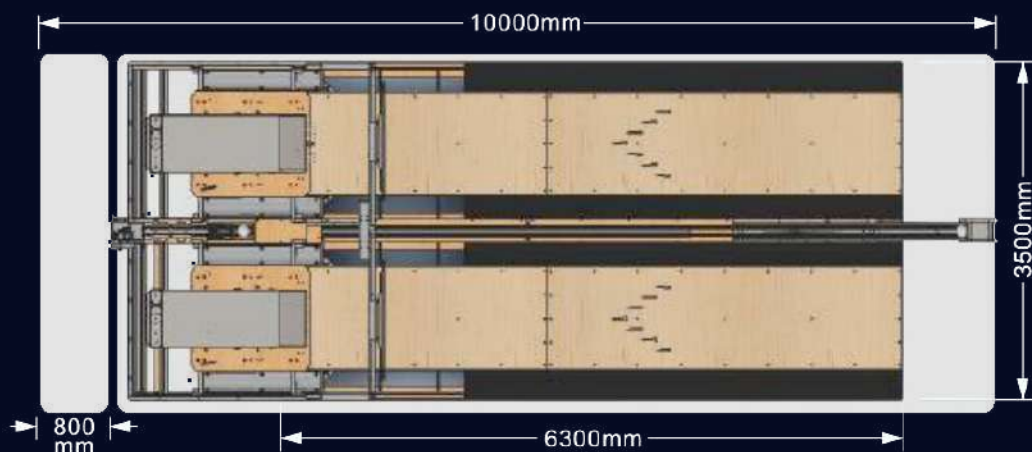

↔ Long	9,13 m (personalizable)	↑ Large	3,48 m (2 carriles)	↑ Haut	2,25 m (2 carriles)
⚡ Tension	220 V / 110 V	⚡ Max. P.	3000W	⚡ STANDBY	800W

MEILLEUR PRODUIT DE LOISIRS 2025 POUR HÔTELS, PUBS, RESTAURANTS