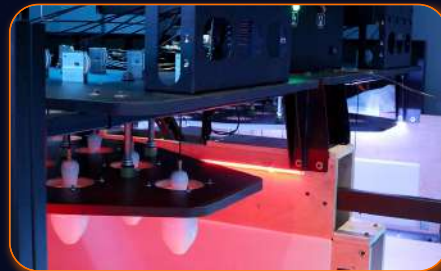

DUCKPIN BOWLING

Flying Smart Duckpin Bowling (FSDB) es muy desafiante y atractivo. Ideal para locales pequeños como bares, salas de billar, centros de ocio, etc. Gracias a su diseño compacto y fácil instalación, el FSDB incentivaré a más personas a participar en el bowling y las mantendrá jugando durante mucho tiempo.