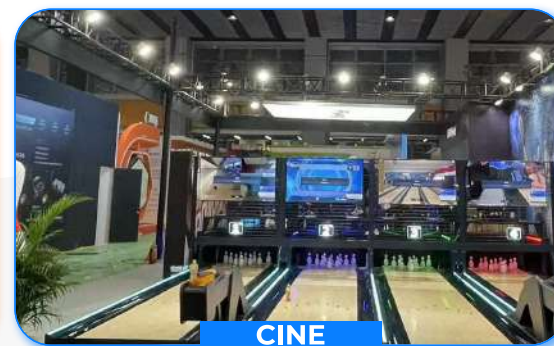

El Duckpin Bowling combina innovación y un diseño accesible para todas las edades. Esta versión moderna del bowling tradicional mejora la experiencia de juego y se adapta a todo tipo de público y ambiente.