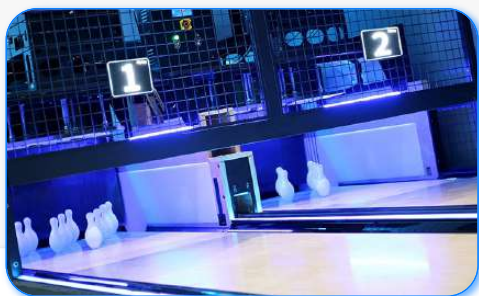

INNOVACIÓN EN ENTRETENIMIENTO COMPETITIVO

Ofrecen una experiencia de entretenimiento social y competitivo que atrae a clientes con su diseño elegante y luces llamativas. Con operación inteligente y sin necesidad de personal, estos bolos maximizan el consumo y reducen costos de mano de obra.

El Duckpin Bowling combina innovación y un diseño accesible para todas las edades. Esta versión moderna del bowling tradicional mejora la experiencia de juego y se adapta a todo tipo de público y ambiente.

PISTAS

RESISTENTES Y ESTÉTICAS

Las pistas Duckpin tienen el mismo ancho que las estándar, pero son más cortas y sin área de aproximación. Esto hace que la distancia para rodar la bola sea accesible y agradable para toda la familia.