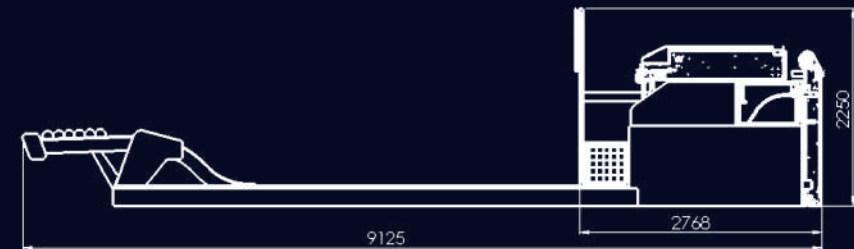

↔ Largo	9,13 m (personalizable)	↕ Ancho	3,48 m (2 carriles)	↕ Alto	2,25 m (2 carriles)
⚡ Voltaje	220 V / 110 V	⚡ Max. P.	3000W	⚡ STANDBY	800W

MEJOR PRODUCTO DE OCIO 2025 PARA HOTELES, PUBS, RESTAURANTES