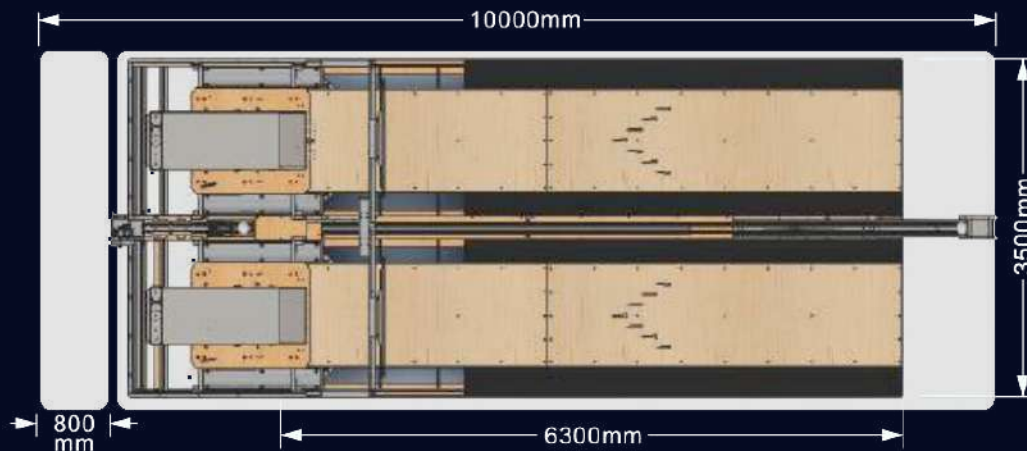

↔ Largo	9,13 m (personalizable)	↕ Ancho	3,48 m (2 carriles)	↕ Alto	2,25 m (2 carriles)
⚡ Voltaje	220 V / 110 V	⚡ Max. P.	3000W	⚡ STANDBY	800W

MEJOR PRODUCTO DE OCIO 2025 PARA HOTELES, PUBS, RESTAURANTES